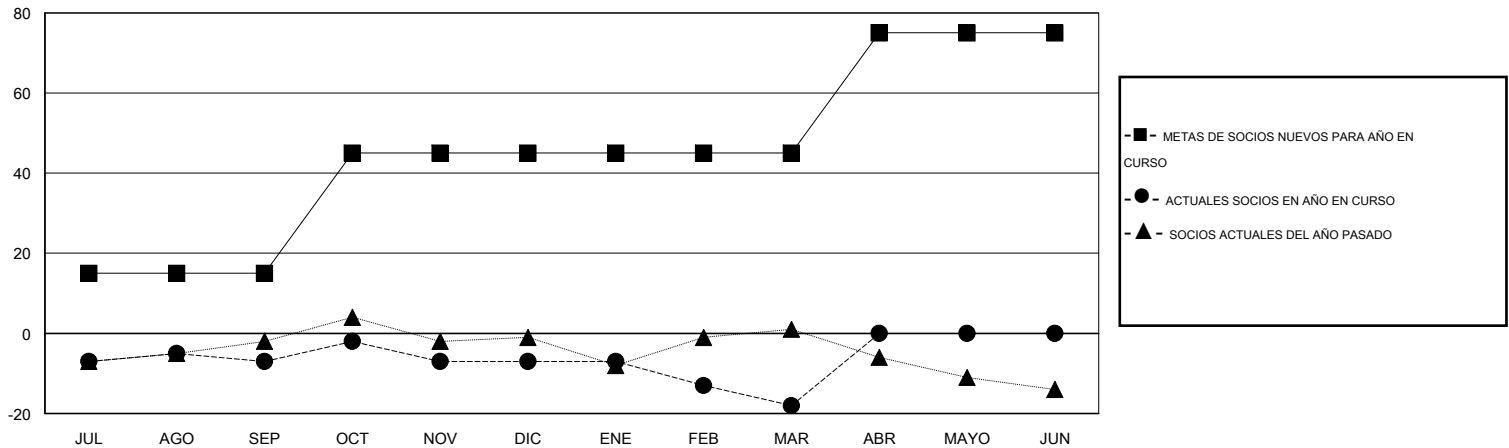

# MONTHLY MEMBERSHIP PROGRESS REPORT

District T 1

Results as of: 3/31/2015

GMT: Pedro Marrello

UBICACIÓN CHILE

GMT DE AE 3

Clubes					socios				
RESULTADOS DE 2014-2015					RESULTADOS DE 2014-2015				
TRIMESTRE	META DE CLUBES NUEVOS	NUEVOS CLUBES	CLUBES DADOS DE BAJA	GANANCIA/PÉRDIDA NETA	TRIMESTRE	META DE SOCIOS NUEVOS	SOCIOS FUNDADORES Y NUEVOS SOCIOS AÑADIDOS	SOCIOS DADOS DE BAJA	GANANCIA/PÉRDIDA NETA
JUL/AGO/SEP	0	0	1	-1	JUL/AGO/SEP	15	25	32	-7
OCT/NOV/DIC	1	0	0	0	OCT/NOV/DIC	30	20	20	0
ENE/FEB/MAR	0	0	0	0	ENE/FEB/MAR	0	10	21	-11
ABR/MAYO/JUN	1	0	0	0	ABR/MAYO/JUN	30	0	0	0

METAS Y CIFRA ACUMULATIVA DE CLUBES NUEVOS

METAS Y CIFRA ACUMULATIVA DE SOCIOS

CLUBES DADOS DE BAJA: 1	22 CLUBS OF 37 AÑADIERON 1 O MÁS SOCIOS NUEVOS	<u>DISTRIBUCIÓN POR SEXO</u>
		MASCULINO 328 (51.49%)
		FEMENINO 309 (48.51%)
<u>SOCIOS DADOS DE BAJA</u>	<a href="#">CLIC AQUÍ PARA DATOS DE SALUD DE CLUB</a>	SOCIOS EN UNIDAD FAMILIAR 106
FALLECIDOS 8		CABEZA DE FAMILIA 48
CLUB CANCELADO 11		NO ES CABEZA DE FAMILIA 58
OTRO 54		
TOTAL 73		