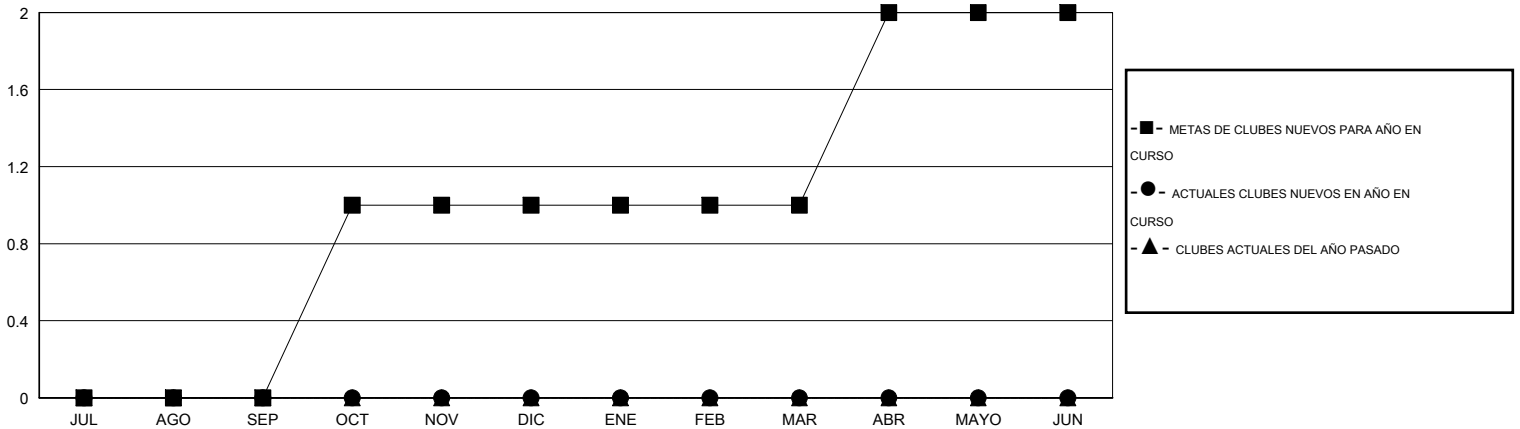

# MONTHLY MEMBERSHIP PROGRESS REPORT

District T 1

Results as of: 3/31/2015

GMT: Pedro Marrello

UBICACIÓN CHILE

GMT DE AE 3

Clubes					socios				
RESULTADOS DE 2014-2015					RESULTADOS DE 2014-2015				
TRIMESTRE	META DE CLUBES NUEVOS	NUEVOS CLUBES	CLUBES DADOS DE BAJA	GANANCIA/PÉRDIDA NETA	TRIMESTRE	META DE SOCIOS NUEVOS	SOCIOS FUNDADORES Y NUEVOS SOCIOS AÑADIDOS	SOCIOS DADOS DE BAJA	GANANCIA/PÉRDIDA NETA
JUL/AGO/SEP	0	0	1	-1	JUL/AGO/SEP	15	25	32	-7
OCT/NOV/DIC	1	0	0	0	OCT/NOV/DIC	30	20	20	0
ENE/FEB/MAR	0	0	0	0	ENE/FEB/MAR	0	10	21	-11
ABR/MAYO/JUN	1	0	0	0	ABR/MAYO/JUN	30	0	0	0

METAS Y CIFRA ACUMULATIVA DE CLUBES NUEVOS

METAS Y CIFRA ACUMULATIVA DE SOCIOS

CLUBES DADOS DE BAJA: 1	22 CLUBS OF 37 AÑADIERON 1 O MÁS SOCIOS NUEVOS	<u>DISTRIBUCIÓN POR SEXO</u>
		MASCULINO 328 (51.49%)
		FEMENINO 309 (48.51%)
<u>SOCIOS DADOS DE BAJA</u>	<a href="#">CLIC AQUÍ PARA DATOS DE SALUD DE CLUB</a>	SOCIOS EN UNIDAD FAMILIAR 106
FALLECIDOS 8		CABEZA DE FAMILIA 48
CLUB CANCELADO 11		NO ES CABEZA DE FAMILIA 58
OTRO 54		
TOTAL 73		